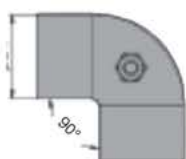

Curva a 90°
Cod. 350008