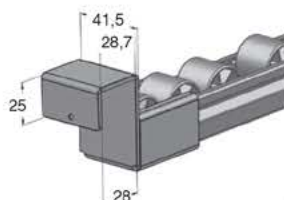

# Accessori

Copertura profilo  
Cod. 350013

Bussola filettata  
Cod. 350012

Terminale di chiusura  
Cod. 220028

Staffa di fissaggio struttura  
Cod. 350021

Staffa di fissaggio struttura  
Cod. 350024

Staffa di fissaggio struttura  
Cod. 350022

Staffa di unione fissaggio struttura  
Cod. 350023

Tratto a rotelle  
\*Cod. 700460

Tratto a rotelle con guida  
\*Cod. 700470

\* A richiesta versione antistatica

---