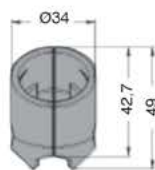

Profilo strutturale aperto  
Cod. 162802

Giunto a 90°  
Cod. 350001

Giunto a 45°  
Cod. 350002

Giunto parallelo  
Cod. 350003

Giunto a croce  
Cod. 350004

Giunto doppio a 90°  
Cod. 350005

Giunto snodato 0-90°  
Cod. 350007