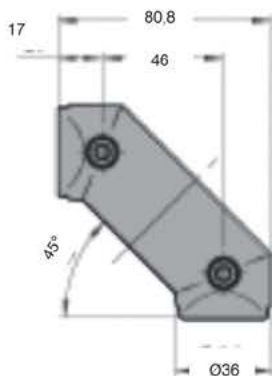

Profilo strutturale aperto  
Cod. 162802

Giunto a 90°  
Cod. 350001

Giunto a 45°  
Cod. 350002

Giunto parallelo  
Cod. 350003

Giunto a croce  
Cod. 350004

Giunto doppio a 90°  
Cod. 350005

Giunto snodato 0-90°  
Cod. 350007