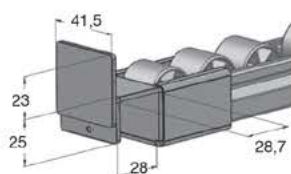

# Accessori

Copertura profilo  
Cod. 350013

Bussola filettata  
Cod. 350012

Terminale di chiusura  
Cod. 220028

Staffa di fissaggio struttura  
Cod. 350021

Staffa di fissaggio struttura  
Cod. 350024

Staffa di fissaggio struttura  
Cod. 350022