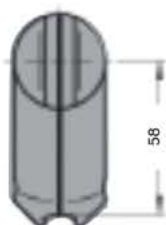

Profilo strutturale aperto  
Cod. 162802

Giunto a 90°  
Cod. 350001

Giunto a 45°  
Cod. 350002

Giunto parallelo  
Cod. 350003

Giunto a croce  
Cod. 350004

Giunto doppio a 90°  
Cod. 350005

Giunto snodato 0-90°  
Cod. 350007