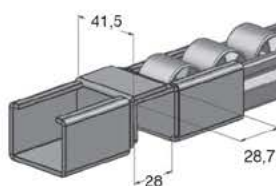

# Accessori

Copertura profilo  
Cod. 350013

Bussola filettata  
Cod. 350012

Terminale di chiusura  
Cod. 220028

Staffa di fissaggio struttura  
Cod. 350021

Staffa di fissaggio struttura  
Cod. 350024

Staffa di fissaggio struttura  
Cod. 350022