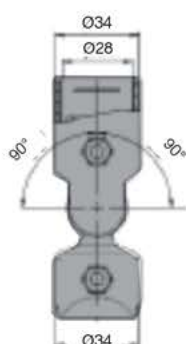

Profilo strutturale aperto  
Cod. 162802

Giunto a 90°  
Cod. 350001

Giunto a 45°  
Cod. 350002

Giunto parallelo  
Cod. 350003

Giunto a croce  
Cod. 350004

Giunto doppio a 90°  
Cod. 350005

Giunto snodato 0-90°  
Cod. 350007