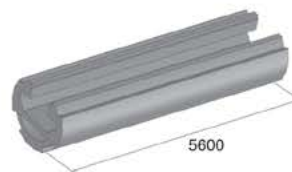

Profilo strutturale aperto
Cod. 162802