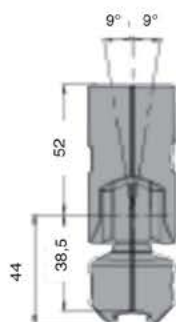

Profilo strutturale aperto  
Cod. 162802

Giunto a 90°  
Cod. 350001

Giunto a 45°  
Cod. 350002

Giunto parallelo  
Cod. 350003

Giunto a croce  
Cod. 350004

Giunto doppio a 90°  
Cod. 350005

Giunto snodato 0-90°  
Cod. 350007