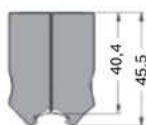

Profilo strutturale aperto  
Cod. 162802

Giunto a 90°  
Cod. 350001

Giunto a 45°  
Cod. 350002

Giunto parallelo  
Cod. 350003

Giunto a croce  
Cod. 350004

Giunto doppio a 90°  
Cod. 350005

Giunto snodato 0-90°  
Cod. 350007