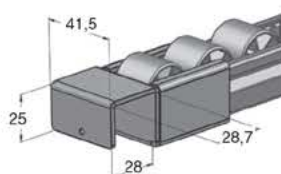

# Accessori

Copertura profilo  
Cod. 350013

Bussola filettata  
Cod. 350012

Terminale di chiusura  
Cod. 220028

Staffa di fissaggio struttura  
Cod. 350021

Staffa di fissaggio struttura  
Cod. 350024

Staffa di fissaggio struttura  
Cod. 350022