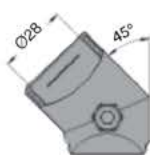

**TUBOTEC** si trova a proprio agio sia in soluzioni fisse che mobili potendo inserire alla base delle strutture, sistemi di movimentazione che permettono di trasportare e riposizionare le unità.

Profilo strutturale chiuso  
Cod. 162801

Profilo strutturale aperto  
Cod. 162802

Giunto a 90°  
Cod. 350001

Giunto a 45°  
Cod. 350002

Giunto parallelo  
Cod. 350003

Giunto a croce  
Cod. 350004

Giunto doppio a 90°  
Cod. 350005

Giunto snodato 0-90°  
Cod. 350007