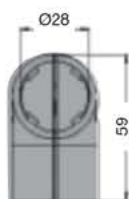

Curva a 90°
Cod. 350008